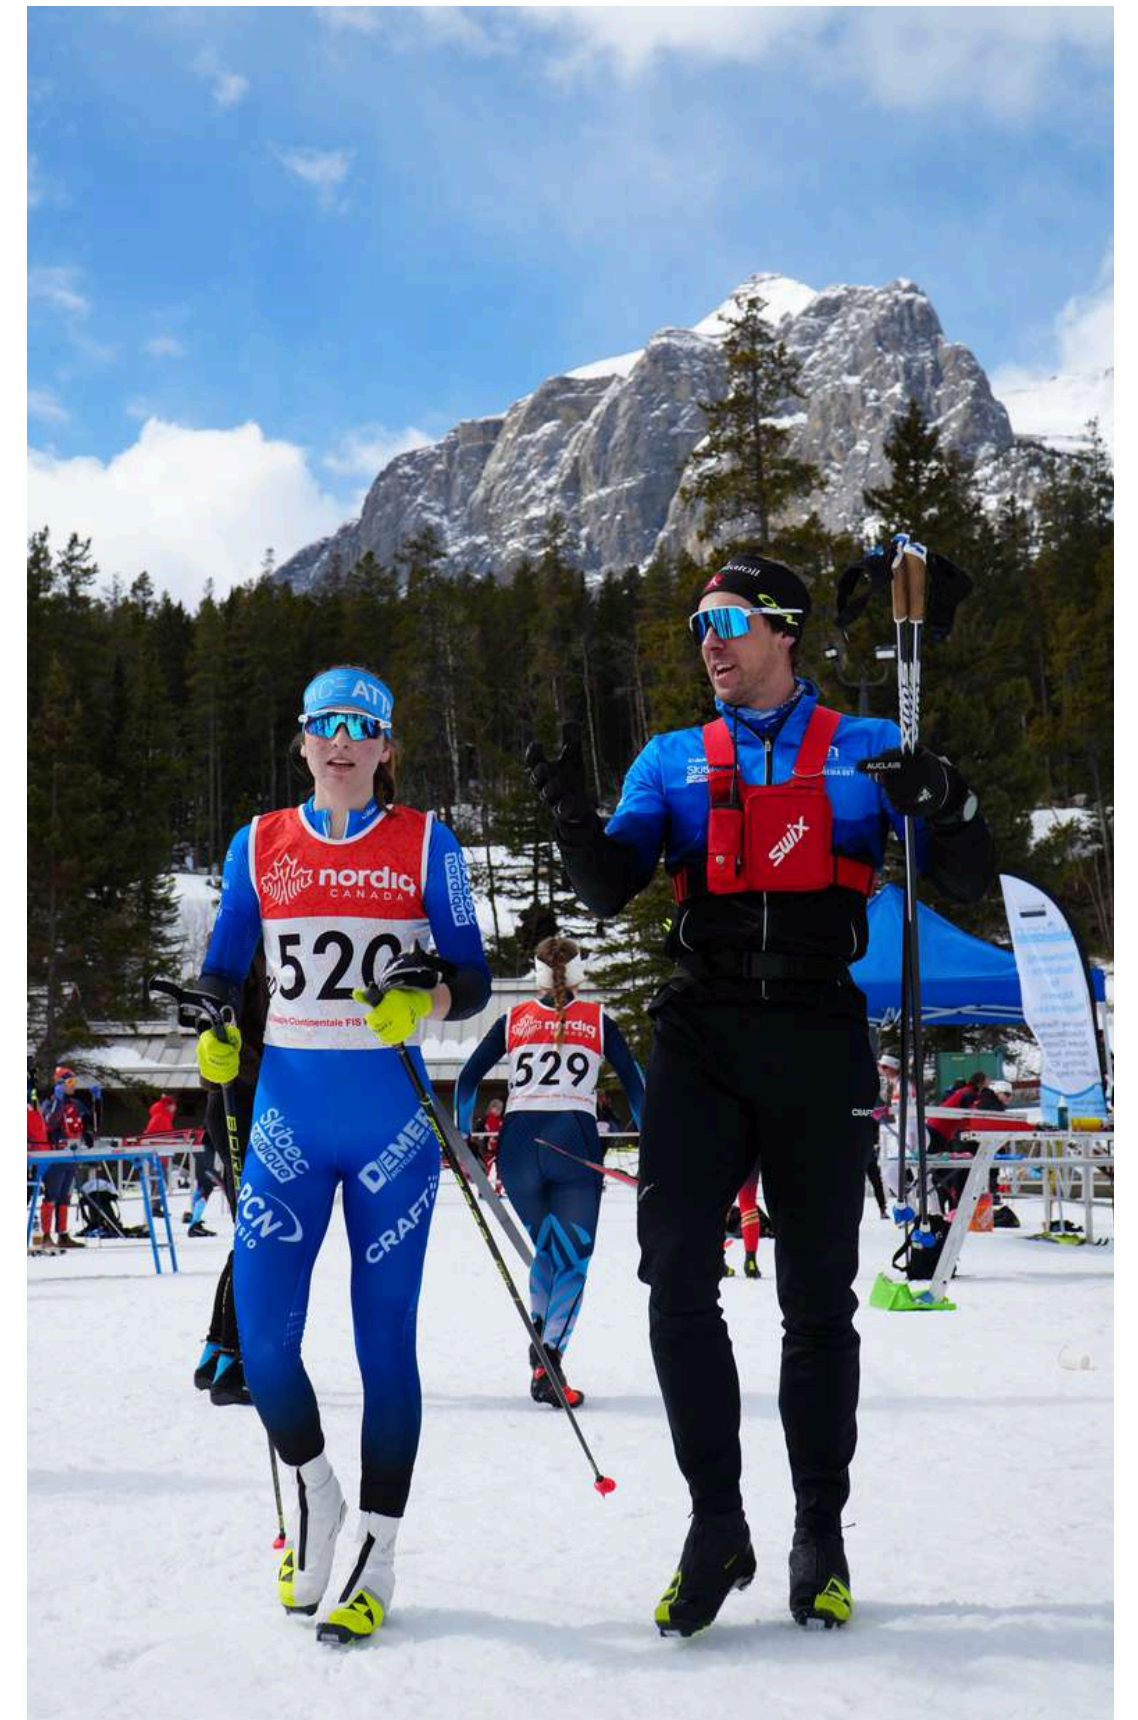

PLAN DE PARTENARIAT

PRÉSENTATION

Skibec
nordique

2025-27

À PROPOS DE NOUS

MISSION

Skibec Nordique est une équipe compétitive en ski de fond qui regroupe les meilleur.es athlètes de nos 5 clubs régionaux affiliés de la région de Québec. Notre mission est de promouvoir la pratique du ski de fond et de développer les jeunes athlètes aux niveaux provincial et national.

NOTRE HISTOIRE

LÉVISKI
La Balade

Fondée en 1983, **Skibec Nordique** est issue d'une association de 5 clubs régionaux répartis sur les territoires de la Capitale-Nationale et de Chaudières-Appalaches.

Les athlètes de l'équipe sont divisés en 2 groupes: la Relève et la Régulière. La Relève regroupe les jeunes de 12-13 ans tandis que la Régulière regroupe les athlètes de 14 ans et +.

LA PASSION DU SKI DE FOND

LES MEILLEURS SKIENT EN BLEU

PERFORMANCE

01

Skibec Nordique se maintient chaque année dans le top 3 des 16 clubs du Québec! Deuxième (2e) au cumulatif de la Coupe Québec pour la saison 2025.

04

Skibec Nordique permet aussi à ses athlètes d'atteindre les plus hauts niveaux! Deux (2) membres font maintenant partie de l'Équipe nationale du Canada sur le Circuit de la Coupe du Monde. Notamment, Liliane Gagnon, qui participera aux prochains Jeux Olympiques d'hiver 2026 Milano-Cortina.